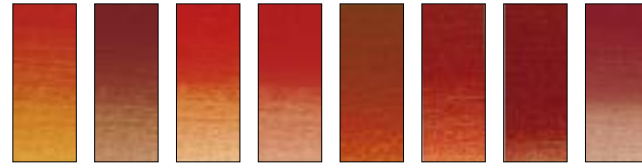

379 A S1
T I +
Manganese Blue Hue
137 AA S4
O I
Cerulean Blue
178 AA S4
T I +
Cobalt Blue
180 AA S5
T
Cobalt Blue Deep
707 A S2
T I
Winsor Blue (Green Shade)
706 A S2
T I +
Winsor Blue (Red Shade)
667 A(ii) S1
T I
Ultramarine (Green Shade)
263 A(ii) S2
T I +
French Ultramarine

321 A S4
T I
Indanthrene Blue
538 A S1
T I
Prussian Blue
322 A S2
T I
Indigo
526 A S1
O I
Phthalo Turquoise
190 AA S5
O I
Cobalt Turquoise
184 AA S6
O I
Cobalt Green
084 A S4
O I
Cadmium Green Pale
080 A S4
O I
Cadmium Green

708 A S2
T I
Winsor Emerald
483 A S2
T II
Permanent Green Light
481 A S2
T II
Permanent Green
482 A S2
T II
Permanent Green Deep
637 AA S1
T I
Terre Verte
459 AA S4
O I
Oxide of Chromium
470 A S1
O I
Chrome Green Deep Hue
185 AA S6
O I
Cobalt Green Deep

074 AA S1
O I
Burnt Sienna
388 AA S2
O I
Mars Brown
390 AA S2
O I
Mars Orange
635 AA S1
O I
Terra Rosa
362 AA S1
O I
Light Red
678 AA S1
O I
Venetian Red
317 AA S2
O I
Indian Red
394 AA S2
O I
Mars Violet