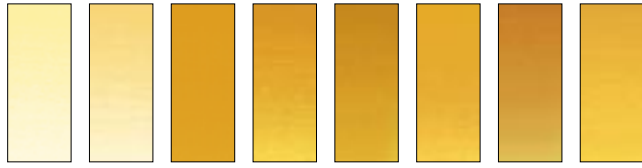

426 A S1
O I
Naples Yellow Light
422 A S1
O I
Naples Yellow
746 AA S1
O I
Yellow Ochre Pale
285 AA S1
O I
Gold Ochre
396 AA S2
O I
Mars Yellow
744 AA S1
T I +
Yellow Ochre
552 AA S1
T I +
Raw Sienna
646 A S2
T I
Transparent Gold Ochre