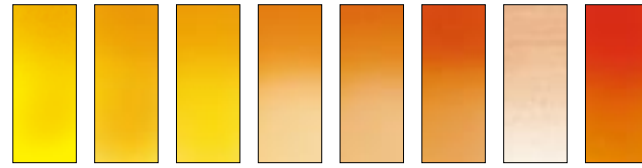

Artists' Oil Colour Range

347 AA S4
O I
Lemon Yellow Hue
722 A S2
T II
Winsor Lemon
086 A S4
O I +
Cadmium Lemon
653 A S4
T
Transparent Yellow
730 A S2
T I
Winsor Yellow
149 A S1
O I
Chrome Yellow Hue
118 A S4
O I
Cadmium Yellow Pale
016 A S5
T II
Aureolin

319 A S2
T I
Indian Yellow
108 A S4
O I +
Cadmium Yellow
731 A S2
T I
Winsor Yellow Deep
111 A S4
O I
Cadmium Yellow Deep
089 A S4
O I
Cadmium Orange
724 A S2
T I
Winsor Orange
257 A S2
O I
Flesh Tint
106 A S4
O I
Cadmium Scarlet

074 AA S1
O I
Burnt Sienna
388 AA S2
O I
Mars Brown
390 AA S2
O I
Mars Orange
635 AA S1
O I
Terra Rosa
362 AA S1
O I
Light Red
678 AA S1
O I
Venetian Red
317 AA S2
O I
Indian Red
394 AA S2
O I
Mars Violet

395 AA S2
O I
Mars Violet Deep
063 A S1
T I
Brown Madder Alizarin
076 AA S1
T I +
Burnt Umber
676 A S1
T
Vandyke Brown
554 AA S1
O I +
Raw Umber
217 AA S2
T I +
Davy's Gray
142 AA S1
T I
Charcoal Gray
465 AA S1
T I
Payne's Gray