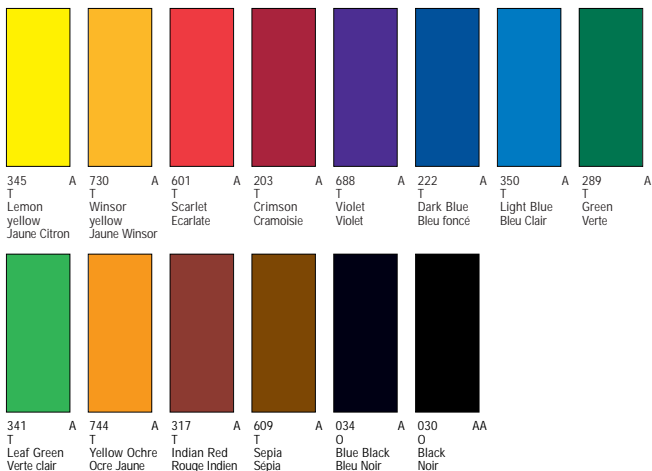

Calligraphy Inks Colour Range

For use with Dip pen & Brush

Pour l'utilisation au port plume et au pinceau

Key to Coding/Codes

AA Extremely Permanent
A Permanent
T Transparent/Semi-Transparent
O Opaque/Semi-Opaque

AA Extrêmement permanent
A Permanent
T Couleurs transparentes ou semi-transparentes
O Couleurs opaques ou semi-opaques

This colour chart is produced within the limitations of lithographic colour printing and is intended as a guide only.

Ce nuancier est reproduit sous réserve des limites de l'impression lithographique en couleur et ne doit servir que de guide.