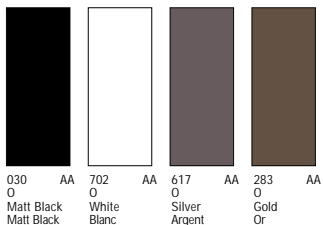

Calligraphy Inks Colour Range

For use with Dip pen & Brush

Pour l'utilisation au port plume et au pinceau

Key to Coding/Codes

AA Extremely Permanent
A Permanent
T Transparent/Semi-Transparent
O Opaque/Semi-Opaque

AA Extrêmement permanent
A Permanent
T Couleurs transparentes ou semi-transparentes
O Couleurs opaques ou semi-opaques

This colour chart is produced within the limitations of lithographic colour printing and is intended as a guide only.

Ce nuancier est reproduit sous réserve des limites de l'impression lithographique en couleur et ne doit servir que de guide.